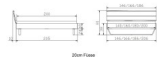

Zwei-Fasen

Bewertung: Noch nicht bewertet

Preis

1110,00 CHF

[Stellen Sie eine Frage zu diesem Produkt](#)