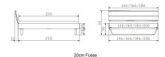

Bett Bergamo Arezzo Nussbaum von Hasena

Bewertung: Noch nicht bewertet

Preis

1110,00 CHF

[Stellen Sie eine Frage zu diesem Produkt](#)