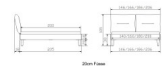

Bett Bergamo Emilia Kernbuche von Hasena

Bewertung: Noch nicht bewertet

Preis

1048,00 CHF

[Stellen Sie eine Frage zu diesem Produkt](#)