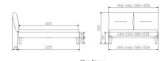

Bett Bergamo Emilia Wildeiche von Hasena

Bewertung: Noch nicht bewertet

Preis

1199,00 CHF

[Stellen Sie eine Frage zu diesem Produkt](#)