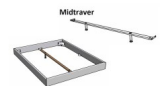

Mittraver

Bewertung: Noch nicht bewertet

Preis

1095,00 CHF

[Stellen Sie eine Frage zu diesem Produkt](#)