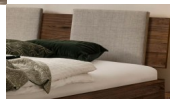

Bett Bergamo Piemonte inklusiv Kissen Nussbaum von Hasena

Kissen Paar grau