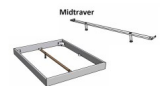

Bett Bergamo Piemonte inklusiv Kissen Wildeiche von Hasena

Bewertung: Noch nicht bewertet

Preis

851,00 CHF

[Stellen Sie eine Frage zu diesem Produkt](#)