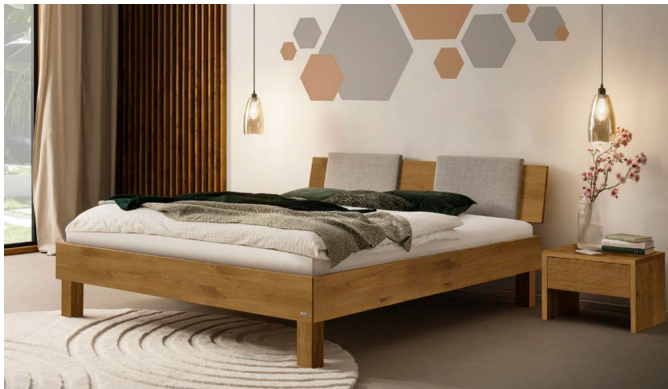

Bett Bergamo Piemonte inklusiv Kissen Wildeiche von Hasena

Bewertung: Noch nicht bewertet

Preis

851,00 CHF

[Stellen Sie eine Frage zu diesem Produkt](#)