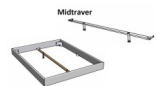

Bed frame

Bewertung: Noch nicht bewertet

Preis

851,00 CHF

[Stellen Sie eine Frage zu diesem Produkt](#)