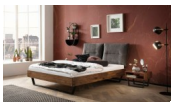

Bett Bergamo Totti Nussbaum von Hasena

Bewertung: Noch nicht bewertet

Preis

1303,00 CHF

[Stellen Sie eine Frage zu diesem Produkt](#)