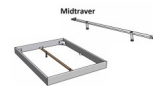

Bett Lounge Busseto Nussbaum von Hasena

Bewertung: Noch nicht bewertet

Preis

1332,00 CHF

[Stellen Sie eine Frage zu diesem Produkt](#)