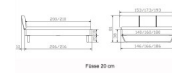

Bewertung: Noch nicht bewertet

Preis

919,00 CHF

Lieferzeit ca.
2 - 4 Wochen*

*Lagerbestand anfragen

[Stellen Sie eine Frage zu diesem Produkt](#)