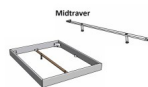

Bewertung: Noch nicht bewertet

Preis

919,00 CHF

Lieferzeit ca.
2 - 4 Wochen*

*Lagerbestand anfragen

[Stellen Sie eine Frage zu diesem Produkt](#)