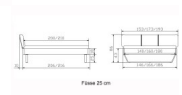

Bewertung: Noch nicht bewertet

Preis

919,00 CHF

Lieferzeit ca.
2 - 4 Wochen*

*Lagerbestand anfragen

[Stellen Sie eine Frage zu diesem Produkt](#)