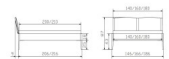

Foress 25 cm

Bewertung: Noch nicht bewertet

Preis

1364,00 CHF

[Stellen Sie eine Frage zu diesem Produkt](#)