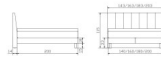

Hasena Pronto Boxspringbett Reina

Bewertung: Noch nicht bewertet

Preis

1454,00 CHF

[Stellen Sie eine Frage zu diesem Produkt](#)

Beschreibung