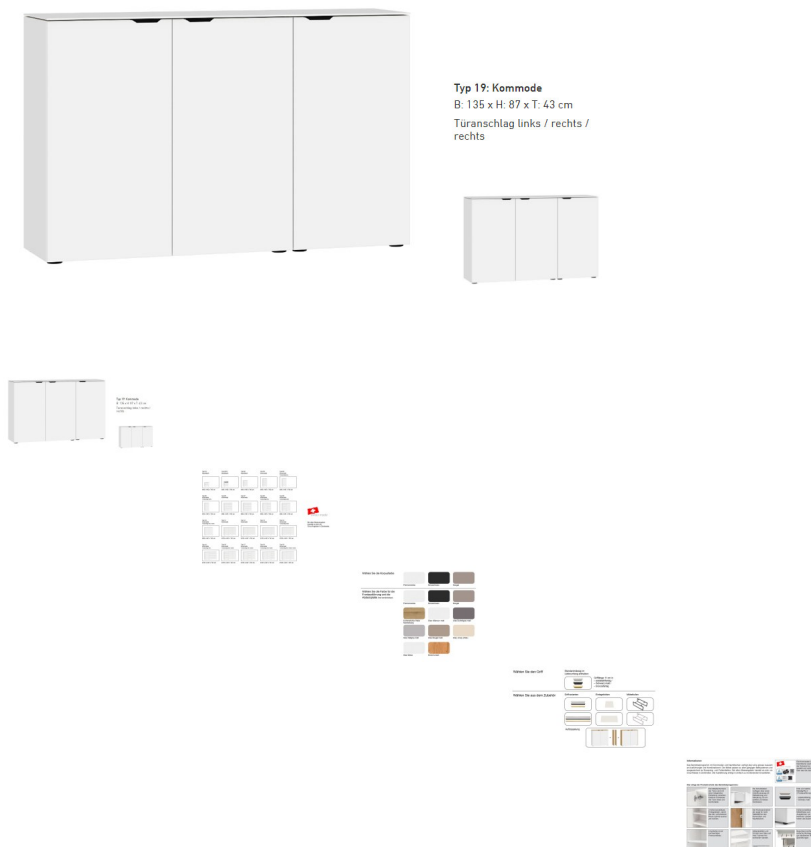

Kommode Typ 19 von Jutzler

Bewertung: Noch nicht bewertet

Preis

521,00 CHF

[Stellen Sie eine Frage zu diesem Produkt](#)

Beschreibung

Kommode Typ 19 von Jutzler

3-türig Türanschlag links, rechts und links,
4 Einlegeböden
Abdeckplatte: Premiumweiss
Korpus: Premiumweiss
Front: Premiumweiss
Griff 11cm: schwarz
BxHxT ca. 135x87x43 cm