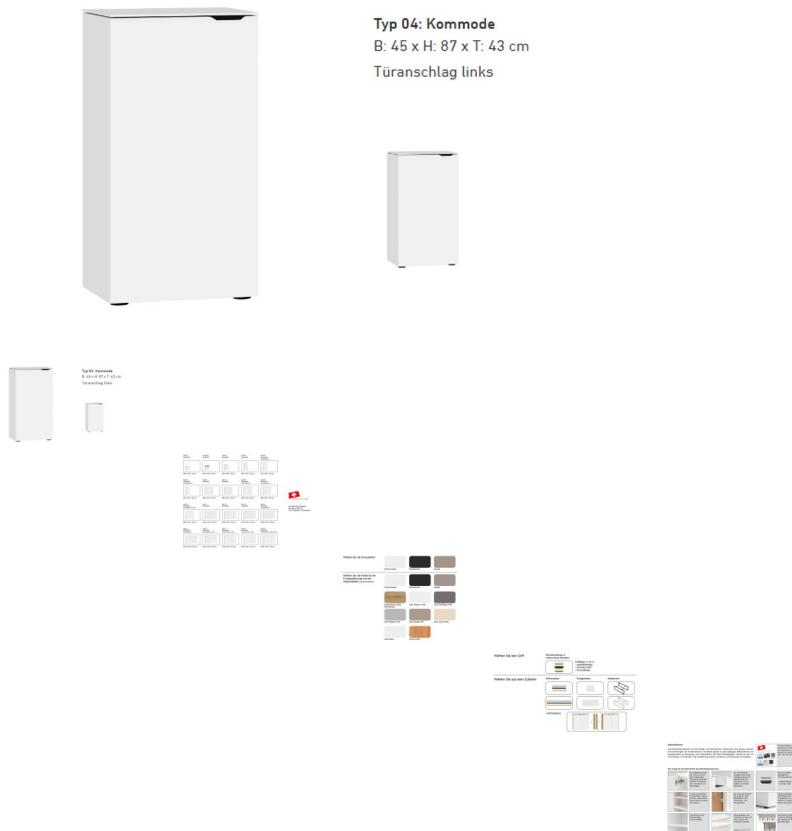

Kommode Typ 4 von Jutzler

Bewertung: Noch nicht bewertet

Preis

219,00 CHF

[Stellen Sie eine Frage zu diesem Produkt](#)

Beschreibung

Kommode Typ 4 von Jutzler

1-türig,
Türanschlag links inkl. 1 Tablare
Abdeckplatte: Premiumweiss
Korpus: Premiumweiss
Front: Premiumweiss
Griff 11cm: schwarz
BxHxT ca. 45x87x43 cm