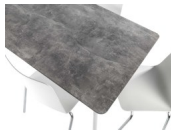

Bewertung: Noch nicht bewertet

Preis

1445,00 CHF

[Stellen Sie eine Frage zu diesem Produkt](#)

Beschreibung

Locarno Glasfasertisch Decor 160x90 gerundete Ecken Gestell farbig von Schaffner

Tischplatte: Fiberglasplatte acht Millimeter dünn, mit 25 % Glasfasern **abgerundet**

Gestell: Polyesterpulver-Beschichtung – in diversen Farben

Tischhöhe: ca. 72 cm

demontierbar

wetterfest

■ in der Schweiz produziert

Für weitere Farbkombinationen verwenden Sie den Konfigurator auf schaffner-ag.ch