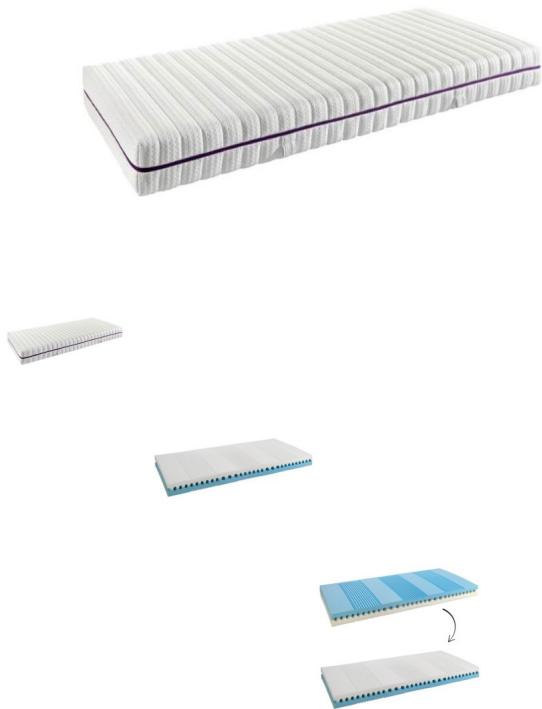

Matratze Allalin von Robusta

Aktionspreis!

Bewertung: Noch nicht bewertet

Preis

340,00 CHF

[Stellen Sie eine Frage zu diesem Produkt](#)

Beschreibung

Matratze Allalin von Robusta

Die Matratze Allalin von Robusta bietet hervorragenden Halt und sorgt für einen erholsamen Schlaf Ihrer Kinder. Sie ist wendbar und speziell darauf ausgelegt, das Wachstum Ihres Kindes zu begleiten: Die weiche Seite ist ideal für Kinder bis zu 30 kg, während die feste Seite sich perfekt für Kinder bis zu 50 kg eignet.

Kern: 7 Zonen, weiche Seite aus EvoPoreHRC-Schaum, feste Seite aus standardmässigem PUR-Polyetherschäum. Softlook-Finish, in 2 Teilen abnehmbar.

Polsterung: 500 g/m² Mischung aus Schurwolle und thermoregulierender Faser.