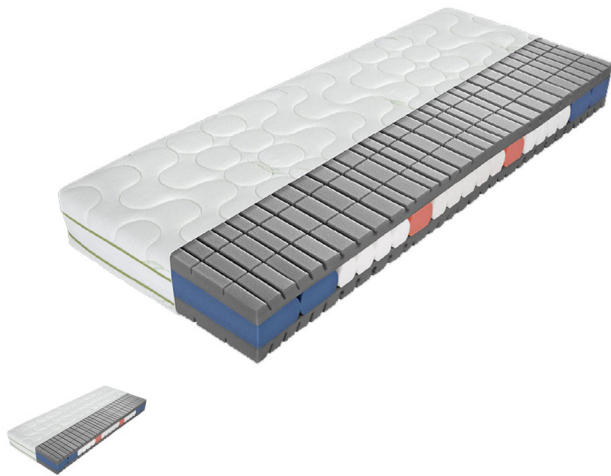

Matratze Harmonie KS 19

Bewertung: Noch nicht bewertet

Preis

649,00 CHF

[Stellen Sie eine Frage zu diesem Produkt](#)

Beschreibung

Matratze Harmonie KS 19

Anatomischer 7-Zonen Kaltschaumkern mit hervorragender Querbelüftung

für ein ausgewogenes Schlafklima. Der dynamische Kernaufbau stützt exakt dort, wo die Stützung benötigt wird und reguliert gleichzeitig den Körperflächendruck. Die innovative Schnitttechnik der Kaltschaumauflagen sorgt zusätzlich für eine angenehme Zugentlastung der Wirbelsäule. Das Doppeltuch besteht aus 60 % Polyester und 40 % Viskose mit Aloe Vera veredelt. Elastischer Doppeltuchbezug mit Klimaband und 4-seitigem

Reißverschluss, waschbar bis 60°C. Bezug beidseitig versteppt mit feuchtigkeitsregulierender und atmungsaktiver Klimahohlfaser.

4 Wendeschlaufen ermöglichen ein einfaches Drehen und Wenden der Matratze.

Gesamthöhe: ca. 21 cm

Die Bestimmung des optimalen Härtegrades hängt wesentlich von dem Verhältnis zwischen Körpergröße und Körpergewicht ab. Ausgehend von einer beim Menschen durchschnittlichen Körpergröße von ca. 175 cm ergibt sich folgende

Härtegradempfehlung:

Härtegrad 2 bis ca. 80 kg

Härtegrad 3 bis ca. 100 kg

Härtegrad 4 bis ca. 120 kg