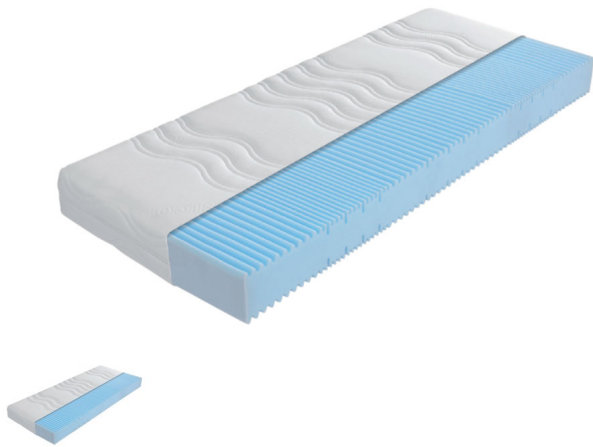

Matratze Sirius KS 16

Bewertung: Noch nicht bewertet

Preis

240,00 CHF

[Stellen Sie eine Frage zu diesem Produkt](#)

Beschreibung

Matratze Sirius KS 16

Kern:

7-Zonen-Kaltschaumkern mit, Wellenkontur schnitt, Beckenkomfortzone, Schulterkomfortzone und Kopf- und Fusszone. Hohe Anpassungsfähigkeit durch gute Punktelastizität

Kernhöhe: 16 cm

Bezug:

100 % Polyester, (pflegeleicht, leicht zu waschen, trocknet schnell und transportiert Feuchtigkeit gut ab.)

Bezug ist abnehmbar, durch einen 4-seitigem Reißverschluss, versteppt, mit hochwertiger feuchtigkeitsregulierender und atmungsaktiver Klimahohlfaser (atmungsaktiv, hygienisch, ermöglichen einen gemütlichen und gesunden Schlaf-Komfort und ein weiches, flauschiges Liege-Gefühl.)

Der Bezug ist waschbar bis 60 °C, für Allergiker geeignet, ohne Wendeschlaufen,

Matratzenhöhe: ca. 18 cm

Härtegrade wählbar: mittelfest H2, fest H3 oder extrafest H4

Bitte auswählen, mit oder ohne Partnermatratze: Eine Partnermatratze besteht aus zwei separaten Matratzenkernen, die von einem durchgängigen Bezug umschlossen sind für Grösse 160 cm und 180 cm