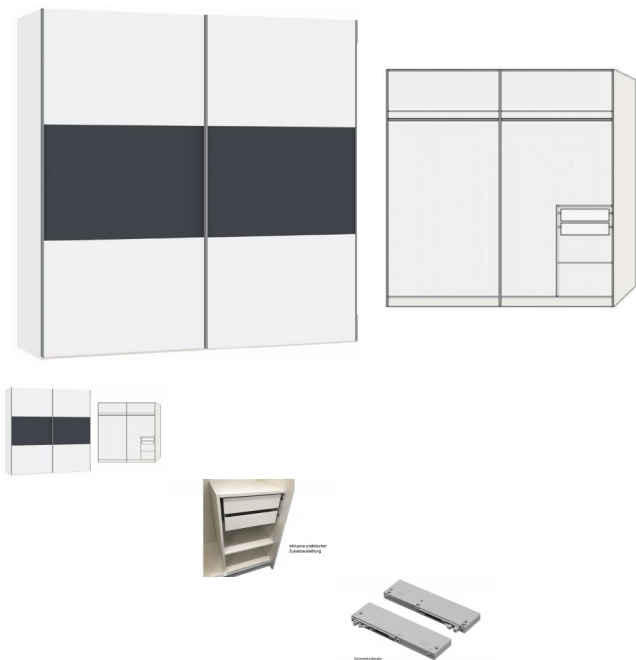

Schwebetürenschränk Andea 2-türig 200cm von Jutzler

Aktion statt 1'300.--

Bewertung: Noch nicht bewertet

Preis

699,00 CHF

[Stellen Sie eine Frage zu diesem Produkt](#)

Beschreibung

Schwebetürenschränk Andea 2-türig 200 cm von Jutzler

Korpus Premiumweiss,
Front Premiumweiss mit Anthrazit matt

Inklusive:

2x Schubladen mit Kugelauszug,

1x Schrankeinbau klein

2x Tablare gross, 1x Tablar klein

Eine Kleiderstangen pro Abteil

Masse:

Breite 202.5 cm

Höhe 215 cm

Tiefe 65 cm