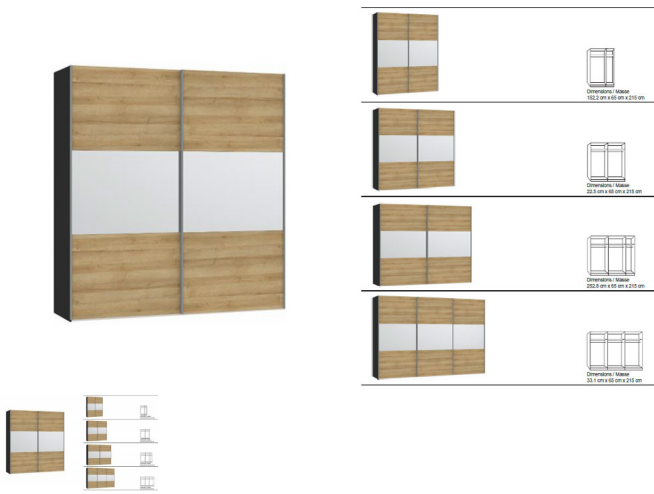

Schwebetürenschränk Höhe 215 von Jutzler

Bewertung: Noch nicht bewertet

Preis

829,00 CHF

[Stellen Sie eine Frage zu diesem Produkt](#)

Beschreibung

Schwebetürenschränk Höhe 215 von Jutzler

Korpus Novaschwarz

Front Holzstruktur Eiche Nachbildung mit Spiegel

Breiten: wahlweise 152.2 cm · 202.5 cm · 252.8 cm · 303.1 cm

Höhe: 215 cm

Tiefe: 65 cm

Ausstattung: Pro Abteil je 1 Tablar und 1 Kleiderstange im Preis enthalten
in der Schweiz produziert