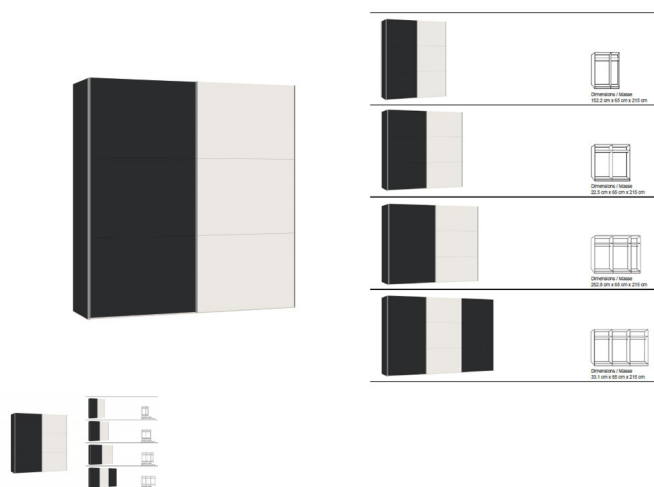

Schwebetürenschränk Höhe 215 von Jutzler

Bewertung: Noch nicht bewertet

Preis

985,00 CHF

[Stellen Sie eine Frage zu diesem Produkt](#)

Beschreibung

Schwebetürenschränk Höhe 215 von Jutzler

Korpus novaschwarz
Front novaschwarz, mit Glas weiss
Breiten: wahlweise 152.2 cm · 202.5 cm · 252.8 cm · 303.1 cm
Höhe: 215 cm
Tiefe: 65 cm
Ausstattung: Pro Abteil je 1 Tablar und 1 Kleiderstange im Preis enthalten
in der Schweiz produziert