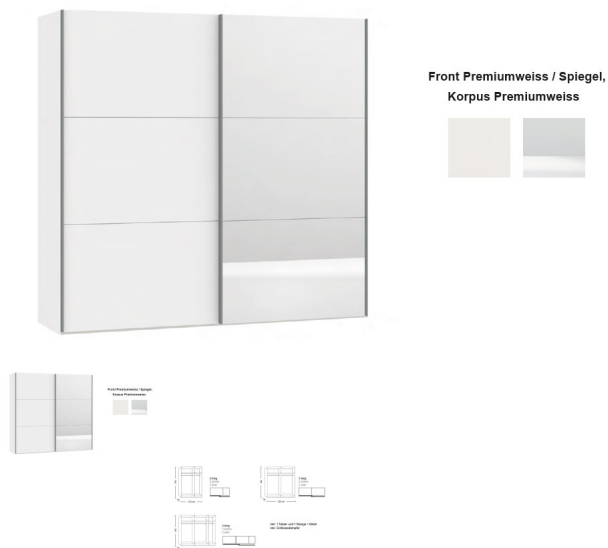

Schwebetürenschränk Jutzler

Bewertung: Noch nicht bewertet

Preis

676,00 CHF

[Stellen Sie eine Frage zu diesem Produkt](#)

Beschreibung

Schwebetürenschränk Jutzler

Korpus Premiumweiss

Front Spiegel / Premiumweiss

in diversen Breiten bestellbar: 152.2 - 202.5 - 252.8

Höhe 195 cm

Tiefe 65 cm

im Preis inbegriffen 1 Tablar und 1 Kleiderstange pro Abteil

inkl. Schliessdämpfer

zerlegt

■ Made in Switzerland