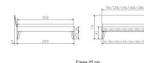

Trento Bett Ancona Buche weiss von Hasena

Bewertung: Noch nicht bewertet

Preis

522,00 CHF

[Stellen Sie eine Frage zu diesem Produkt](#)

Beschreibung

Trento Bett Ancona Buche weiss von Hasena

Rahmen: Trento 16cm in Buche massiv, weiss deckend, lackiert

Füße: Nelo 20 cm oder Höhe 25 cm

Kopfteil: Pella (bei 200 cm breiten Betten Kopfteil 180cm)