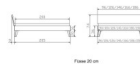

Trento Bett Ancona Buche weiss von Hasena

Bewertung: Noch nicht bewertet

Preis

522,00 CHF

[Stellen Sie eine Frage zu diesem Produkt](#)

Beschreibung

Trento Bett Ancona Buche weiss von Hasena

Rahmen: Trento 16cm in Buche massiv, weiss deckend, lackiert

Füße: Nelo 20 cm oder Höhe 25 cm

Kopfteil: Pella (bei 200 cm breiten Betten Kopfteil 180cm)