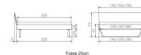

Trento Bett Asti Kernbuche von Hasena

Bewertung: Noch nicht bewertet

Preis

590,00 CHF

[Stellen Sie eine Frage zu diesem Produkt](#)

Beschreibung

Trento Bett Asti Kernbuche von Hasena

Bettrahmen: Trento 16 cm Höhe, Kernbuche Natur, geölt
Kopfteil: Pella (bei 200 cm breiten Betten Kopfteil 180 cm)
Füsse: Kufen Glyd anthrazit 20 **oder** 25 cm Höhe