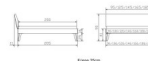

Trento Bett Caprile Wildeiche von Hasena

Bewertung: Noch nicht bewertet

Preis

637,00 CHF

[Stellen Sie eine Frage zu diesem Produkt](#)

Beschreibung

Trento Bett Caprile Wildeiche von Hasena

Rahmen: Trento 16cm in Wildeiche natur, geölt
Kopfteil: Lecco in Kunstleder Kul black 312 (bei 200 cm breiten Betten Kopfteil 180cm)
FüÙe: Nelo 20 cm oder 25 cm Höhe