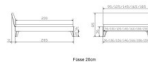

Trento Bett Caprile Wildeiche von Hasena

Bewertung: Noch nicht bewertet

Preis

637,00 CHF

[Stellen Sie eine Frage zu diesem Produkt](#)

Beschreibung

Trento Bett Caprile Wildeiche von Hasena

Rahmen: Trento 16cm in Wildeiche natur, geölt
Kopfteil: Lecco in Kunstleder Kul black 312 (bei 200 cm breiten Betten Kopfteil 180cm)
FüÙe: Nelo 20 cm oder 25 cm Höhe