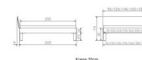

Trento Bett Forti MDF weiss deckend lackiert von Hasena

Bewertung: Noch nicht bewertet

Preis

480,00 CHF

[Stellen Sie eine Frage zu diesem Produkt](#)

Beschreibung

Trento Bett Forti MDF weiss deckend lackiert von Hasena