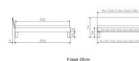

Trento Bett Forti MDF weiss deckend lackiert von Hasena

Bewertung: Noch nicht bewertet

Preis

480,00 CHF

[Stellen Sie eine Frage zu diesem Produkt](#)

Beschreibung

Trento Bett Forti MDF weiss deckend lackiert von Hasena