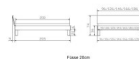

Trento Bett Forti MDF weiss deckend lackiert von Hasena

Bewertung: Noch nicht bewertet

Preis

480,00 CHF

[Stellen Sie eine Frage zu diesem Produkt](#)

Beschreibung

Trento Bett Forti MDF weiss deckend lackiert von Hasena