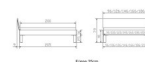

Trento Bett Forti MDF weiss deckend lackiert von Hasena

Bewertung: Noch nicht bewertet

Preis

480,00 CHF

[Stellen Sie eine Frage zu diesem Produkt](#)

Beschreibung

Trento Bett Forti MDF weiss deckend lackiert von Hasena