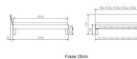

Trento Bett Forti Nussbaum von Hasena

Bewertung: Noch nicht bewertet

Preis

774,00 CHF

[Stellen Sie eine Frage zu diesem Produkt](#)

Beschreibung

Trento Bett Forti Nussbaum von Hasena

Rahmen: Trento 16 cm in Nussbaum, natur, geölt
Kopfteil: Pella (bei 200 cm breiten Betten Kopfteil 180cm)
FüÙe: Tunca 20 cm oder 25 cm Höhe