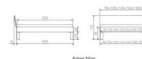

Trento Bett Forti Nussbaum von Hasena

Bewertung: Noch nicht bewertet

Preis

774,00 CHF

[Stellen Sie eine Frage zu diesem Produkt](#)

Beschreibung

Trento Bett Forti Nussbaum von Hasena

Rahmen: Trento 16 cm in Nussbaum, natur, geölt
Kopfteil: Pella (bei 200 cm breiten Betten Kopfteil 180cm)
FüÙe: Tunca 20 cm oder 25 cm Höhe