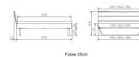

Trento Bett Levane Wildeiche von Hasena

Bewertung: Noch nicht bewertet

Preis

802,00 CHF

[Stellen Sie eine Frage zu diesem Produkt](#)

Beschreibung

Trento Bett Levane Wildeiche von Hasena

Kopfteil: Turano 43 cm Wildeiche natur geölt
Rahmen: Trento 16 cm Wildeiche natur geölt
Füsse: Kufen Glyd anthrazit 20 cm oder 25 cm Höhe