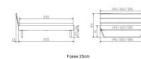

Trento Bett Levane Wildeiche von Hasena

Bewertung: Noch nicht bewertet

Preis

802,00 CHF

[Stellen Sie eine Frage zu diesem Produkt](#)

Beschreibung

Trento Bett Levane Wildeiche von Hasena

Kopfteil: Turano 43 cm Wildeiche natur geölt
Rahmen: Trento 16 cm Wildeiche natur geölt
Füsse: Kufen Glyd anthrazit 20 cm oder 25 cm Höhe