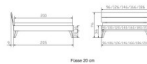

Trento Bett Ortona MDF weiss deckend lackiert von Hasena

Bewertung: Noch nicht bewertet

Preis

522,00 CHF

[Stellen Sie eine Frage zu diesem Produkt](#)

Beschreibung

Trento Bett Ortona MDF weiss deckend lackiert von Hasena