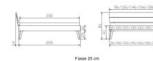

Trento Bett Ortona MDF weiss deckend lackiert von Hasena

Bewertung: Noch nicht bewertet

Preis

522,00 CHF

[Stellen Sie eine Frage zu diesem Produkt](#)

Beschreibung

Trento Bett Ortona MDF weiss deckend lackiert von Hasena