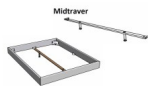

Trento Bett Ostino Nussbaum von Hasena

Bewertung: Noch nicht bewertet

Preis

660,00 CHF

[Stellen Sie eine Frage zu diesem Produkt](#)

Beschreibung

Trento Bett Ostino Nussbaum von Hasena

Rahmen: Trento 16 cm Nussbaum geölt
FüÙe: Kufen Glyd anthrazit 20 cm oder 25 cm Höhe