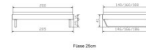

Trento Bett Ostino Nussbaum von Hasena

Bewertung: Noch nicht bewertet

Preis

660,00 CHF

[Stellen Sie eine Frage zu diesem Produkt](#)

Beschreibung

Trento Bett Ostino Nussbaum von Hasena

Rahmen: Trento 16 cm Nussbaum geölt
FüÙe: Kufen Glyd anthrazit 20 cm oder 25 cm Höhe