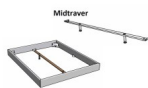

Trento Bett Palazza Wildeiche von Hasena

Bewertung: Noch nicht bewertet

Preis

801,00 CHF

[Stellen Sie eine Frage zu diesem Produkt](#)

Beschreibung

Trento Bett Palazza Wildeiche von Hasena

Kopfteil: Turano 43 cm Wildeiche natur geölt
Rahmen: Trento 16 cm Wildeiche natur geölt
Füsse: Nelo Wildeiche natur geölt 20 cm oder 25 cm Höhe