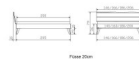

Trento Bett Palazza Wildeiche von Hasena

Bewertung: Noch nicht bewertet

Preis

801,00 CHF

[Stellen Sie eine Frage zu diesem Produkt](#)

Beschreibung

Trento Bett Palazza Wildeiche von Hasena

Kopfteil: Turano 43 cm Wildeiche natur geölt
Rahmen: Trento 16 cm Wildeiche natur geölt
Füsse: Nelo Wildeiche natur geölt 20 cm oder 25 cm Höhe