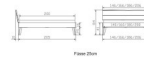

Trento Bett Palazza Wildeiche von Hasena

Bewertung: Noch nicht bewertet

Preis

801,00 CHF

[Stellen Sie eine Frage zu diesem Produkt](#)

Beschreibung

Trento Bett Palazza Wildeiche von Hasena

Kopfteil: Turano 43 cm Wildeiche natur geölt
Rahmen: Trento 16 cm Wildeiche natur geölt
Füsse: Nelo Wildeiche natur geölt 20 cm oder 25 cm Höhe