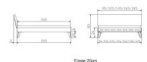

Trento Bett Pesaro Buche von Hasena

Bewertung: Noch nicht bewertet

Preis

558,00 CHF

[Stellen Sie eine Frage zu diesem Produkt](#)