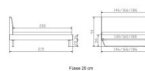

Trento Bett Pietro Nussbaum von Hasena

Bewertung: Noch nicht bewertet

Preis

1302,00 CHF

[Stellen Sie eine Frage zu diesem Produkt](#)

Beschreibung

Trento Bett Pietro Nussbaum von Hasena