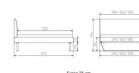

Trento Bett Pietro Nussbaum von Hasena

Bewertung: Noch nicht bewertet

Preis

1302,00 CHF

[Stellen Sie eine Frage zu diesem Produkt](#)

Beschreibung

Trento Bett Pietro Nussbaum von Hasena