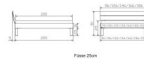

Trento Bett Prato Kernbuche von Hasena

Bewertung: Noch nicht bewertet

Preis

480,00 CHF

[Stellen Sie eine Frage zu diesem Produkt](#)

Beschreibung

Trento Bett Prato Kernbuche von Hasena

Rahmen: Trento 16 cm in Kernbuche natur, geölt
Kopfteil: Ello (bei 200 cm breiten Betten Kopfteil 180cm)
Füsse: Tunca 20 cm oder 25 cm Höhe