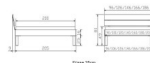

Trento Bett Prato MDF weiss deckend lackiert von Hasena

Bewertung: Noch nicht bewertet

Preis

480,00 CHF

[Stellen Sie eine Frage zu diesem Produkt](#)

Beschreibung

Trento Bett Prato MDF weiss deckend lackiert von Hasena

Rahmen: Trento 16 cm in MDF weiss deckend lackiert
Kopfteil: Ello (bei 200 cm breiten Betten Kopfteil 180cm)
Füsse: Tunca 20 cm oder 25 cm Höhe