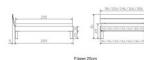

Trento Bett Prato MDF weiss deckend lackiert von Hasena

Bewertung: Noch nicht bewertet

Preis

480,00 CHF

[Stellen Sie eine Frage zu diesem Produkt](#)

Beschreibung

Trento Bett Prato MDF weiss deckend lackiert von Hasena

Rahmen: Trento 16 cm in MDF weiss deckend lackiert
Kopfteil: Ello (bei 200 cm breiten Betten Kopfteil 180cm)
Füsse: Tunca 20 cm oder 25 cm Höhe