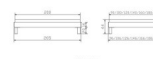

Trento Bett Rapallo Eiche von Hasena

Bewertung: Noch nicht bewertet

Preis

465,00 CHF

[Stellen Sie eine Frage zu diesem Produkt](#)