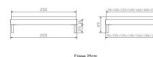

Trento Bett Rapallo Nussbaum von Hasena

Bewertung: Noch nicht bewertet

Preis

600,00 CHF

[Stellen Sie eine Frage zu diesem Produkt](#)

Beschreibung

Trento Bett Rapallo Nussbaum von Hasena

ohne Kopfteil

Rahmen: Trento 16 cm in Nussbaum, geölt

Füße: Tunca 20 cm oder 25 cm Höhe