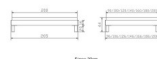

Trento Bett Rapallo Nussbaum von Hasena

Bewertung: Noch nicht bewertet

Preis

600,00 CHF

[Stellen Sie eine Frage zu diesem Produkt](#)

Beschreibung

Trento Bett Rapallo Nussbaum von Hasena

ohne Kopfteil

Rahmen: Trento 16 cm in Nussbaum, geölt

Füße: Tunca 20 cm oder 25 cm Höhe