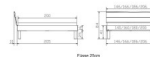

Trento Bett Renzetti Wildeiche von Hasena

Bewertung: Noch nicht bewertet

Preis

781,00 CHF

[Stellen Sie eine Frage zu diesem Produkt](#)

Beschreibung

Trento Bett Renzetti Wildeiche von Hasena

Kopfteil: Turano 43 cm Wildeiche natur geölt
Rahmen: Trento 16 cm Wildeiche natur geölt
Füsse: Tunca Wildeiche natur geölt 20 cm oder 25 cm Höhe