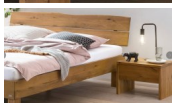

Trento Bett Renzetti Wildeiche von Hasena

Bewertung: Noch nicht bewertet

Preis

781,00 CHF

[Stellen Sie eine Frage zu diesem Produkt](#)

Beschreibung

Trento Bett Renzetti Wildeiche von Hasena

Kopfteil: Turano 43 cm Wildeiche natur geölt
Rahmen: Trento 16 cm Wildeiche natur geölt
Füsse: Tunca Wildeiche natur geölt 20 cm oder 25 cm Höhe