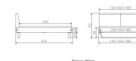

Trento Bett Simone Nussbaum von Hasena

Bewertung: Noch nicht bewertet

Preis

1302,00 CHF

[Stellen Sie eine Frage zu diesem Produkt](#)