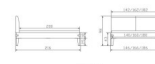

Trento Bett Simone Nussbaum von Hasena

Bewertung: Noch nicht bewertet

Preis

1302,00 CHF

[Stellen Sie eine Frage zu diesem Produkt](#)