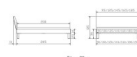

Trento Bett Sondrio Nussbaum von Hasena

Bewertung: Noch nicht bewertet

Preis

723,00 CHF

[Stellen Sie eine Frage zu diesem Produkt](#)

Beschreibung

Trento Bett Sondrio Nussbaum von Hasena

Rahmen: Trento 16 cm, Nussbaum Natur, geölt
Kopfteil: Lecco Kopfteil Kunstleder Kul smoke 336 (bei 200 cm breiten Betten Kopfteil 180 cm
Füsse: Roca Metall anthrazit 20 **oder** 25 cm Höhe