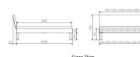

Trento Bett Sondrio Nussbaum von Hasena

Bewertung: Noch nicht bewertet

Preis

723,00 CHF

[Stellen Sie eine Frage zu diesem Produkt](#)

Beschreibung

Trento Bett Sondrio Nussbaum von Hasena

Rahmen: Trento 16 cm, Nussbaum Natur, geölt
Kopfteil: Lecco Kopfteil Kunstleder Kul smoke 336 (bei 200 cm breiten Betten Kopfteil 180 cm
Füsse: Roca Metall anthrazit 20 **oder** 25 cm Höhe