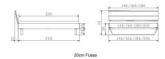

Bett Bergamo Arezzo Nussbaum von Hasena

Note : Pas noté
Prix

1110,00 CHF

[Poser une question sur ce produit](#)