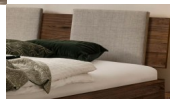

Bett Bergamo Piemonte inklusiv Kissen Nussbaum von Hasena

Polster Kopf grau