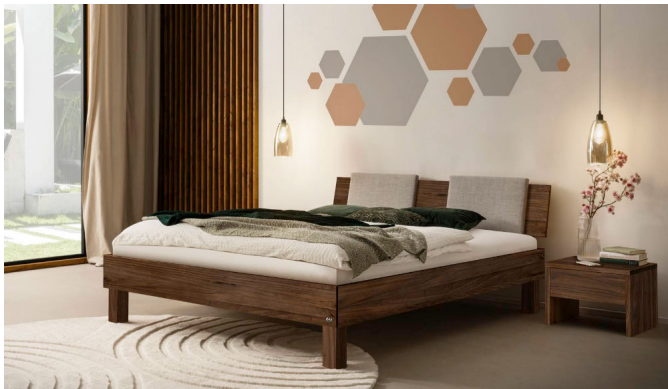

Bett Bergamo Piemonte inklusiv Kissen Nussbaum von Hasena

Note : Pas noté

Prix

1095,00 CHF

[Poser une question sur ce produit](#)