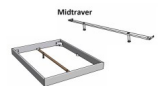

Midtravler

Note : Pas noté

Prix

1095,00 CHF

[Poser une question sur ce produit](#)