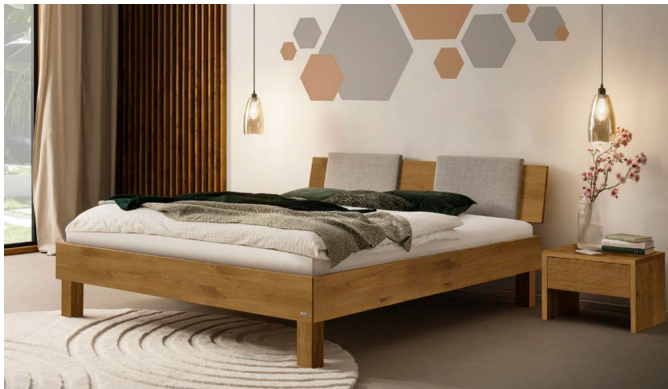

Bett Bergamo Piemonte inklusiv Kissen Wildeiche von Hasena

Note : Pas noté

Prix

851,00 CHF

[Poser une question sur ce produit](#)