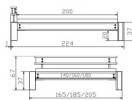

Bett Industrial-Loft San Luca von Hasena

Note : Pas noté

Prix

776,00 CHF

[Poser une question sur ce produit](#)

Description du produit

Bett Industrial-Loft San Luca von Hasena

Bettrahmen: San Luca in Akazie Vintage brown

Inklusive Kopfteil

Füsse: Höhe 20 cm

Verfügbare Grössen:

140 x 200 cm

160 x 200 cm