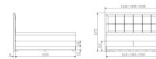

Hasena Pronto Boxspringbett Alba