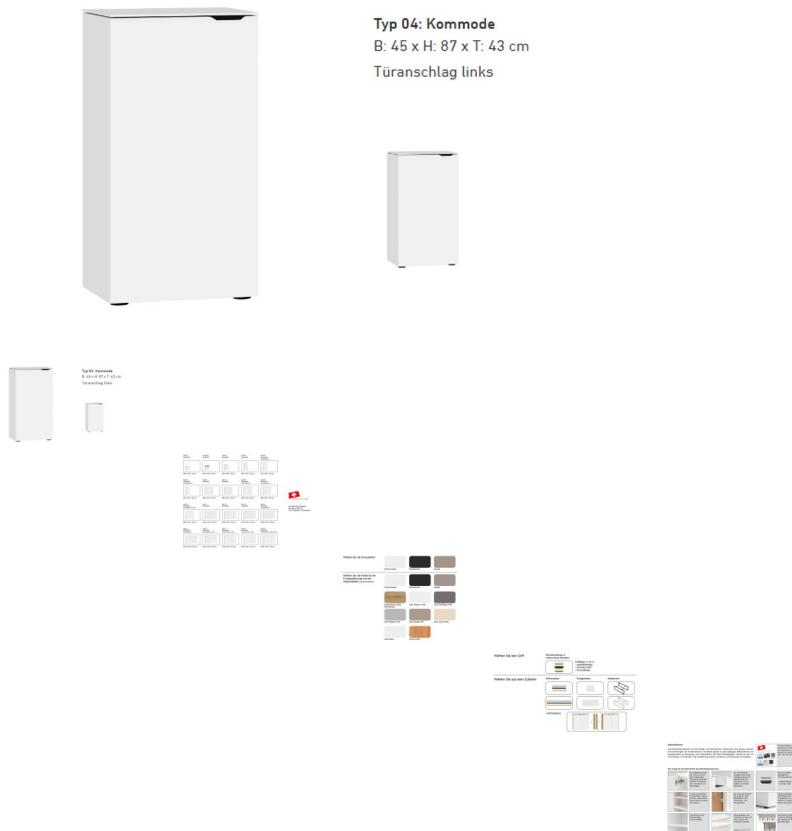

Kommode Typ 4 von Jutzler

Note : Pas noté

Prix

219,00 CHF

[Poser une question sur ce produit](#)

Description du produit

Kommode Typ 4 von Jutzler

1-türig,
Türanschlag links inkl. 1 Tablare
Abdeckplatte: Premiumweiss
Korpus: Premiumweiss
Front: Premiumweiss
Griff 11cm: schwarz
BxHxT ca. 45x87x43 cm