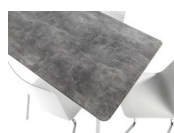

Note : Pas noté

Prix

1445,00 CHF

[Poser une question sur ce produit](#)

Description du produit

Locarno Glasfasertisch Decor 160x90 gerundete Ecken Gestell farbig von Schaffner

Tischplatte: Fiberglasplatte acht Millimeter dünn, mit 25 % Glasfasern **abgerundet**

Gestell: Polyesterpulver-Beschichtung – in diversen Farben

Tischhöhe: ca. 72 cm

demontierbar

wetterfest

■ in der Schweiz produziert

Für weitere Farbkombinationen verwenden Sie den Konfigurator auf schaffner-ag.ch