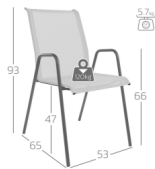

Note : Pas noté

Prix

332,00 CHF

[Poser une question sur ce produit](#)

Description du produit

Locarno Textilen Sessel mit Armlehne von Schaffner

Sitzfläche: Batyline-Bezug,
Gestell: beschichtet
Grösse: ca. B 53 cm x T 65 cm x H 93 cm
Sitzhöhe: ca. 47 cm
Armlehnenhöhe: ca. 66 cm
Gewicht: ca. 5,7 kg
Maximale Belastung: 120 kg
stapelbar
100 % wetterfest
■ in der Schweiz produziert