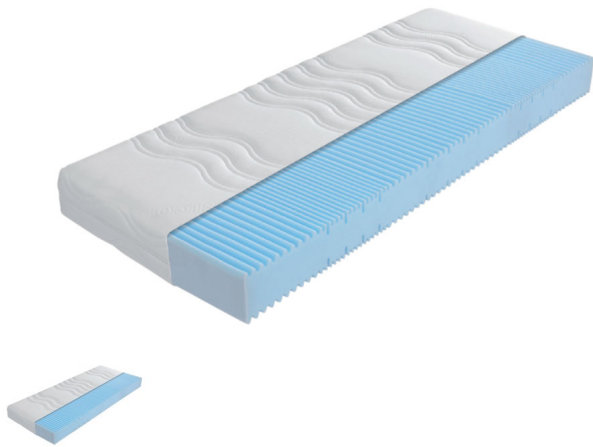

Matratze Sirius KS 16

Note : Pas noté

Prix

240,00 CHF

[Poser une question sur ce produit](#)

Description du produit

Matratze Sirius KS 16

Kern:

7-Zonen-Kaltschaumkern mit, Wellenkontur schnitt, Beckenkomfortzone, Schulterkomfortzone und Kopf- und Fusszone. Hohe Anpassungsfähigkeit durch gute Punktlastizität

Kernhöhe: 16 cm

Bezug:

100 % Polyester, (pflegeleicht, leicht zu waschen, trocknet schnell und transportiert Feuchtigkeit gut ab.)

Bezug ist abnehmbar, durch einen 4-seitigem Reißverschluss, versteppt, mit hochwertiger feuchtigkeitsregulierender und atmungsaktiver Klimahohlfaser (atmungsaktiv, hygienisch, ermöglichen einen gemütlichen und gesunden Schlaf-Komfort und ein weiches, flauschiges Liege-Gefühl.)

Der Bezug ist waschbar bis 60 °C, für Allergiker geeignet, ohne Wendeschlaufen,

Matratzenhöhe: ca. 18 cm

Härtegrade wählbar: mittelfest H2, fest H3 oder extrafest H4

Bitte auswählen, mit oder ohne Partnermatratze: Eine Partnermatratze besteht aus zwei separaten Matratzenkernen, die von einem durchgängigen Bezug umschlossen sind für Grösse 160 cm und 180 cm