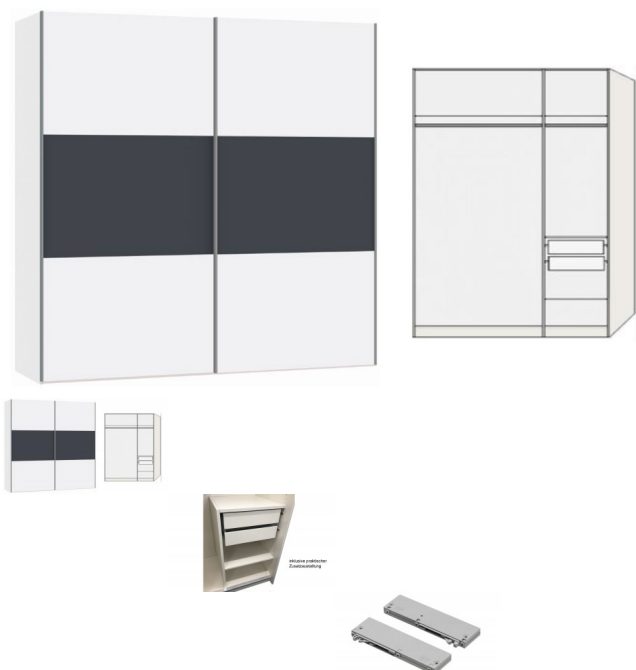

Schwebetürenschränk Andrea 2-türig 150 cm von Jutzler

Aktion statt 1'059.--

Note : Pas noté

Prix

599,00 CHF

[Poser une question sur ce produit](#)

Description du produit

Schwebetürenschränk Andrea 2-türig 150 cm von Jutzler

Korpus Premiumweiss,
Front Premiumweiss mit Anthrazit matt

Inklusive:

2x Schubladen mit Kugelauszug,

1x Tablare gross, 2x Tablar klein, 1x Tablar klein verschraubbar

Eine Kleiderstange pro Abteil

Masse:

Breite 152.5 cm

Höhe 215 cm

Tiefe 65 cm

zerlegt