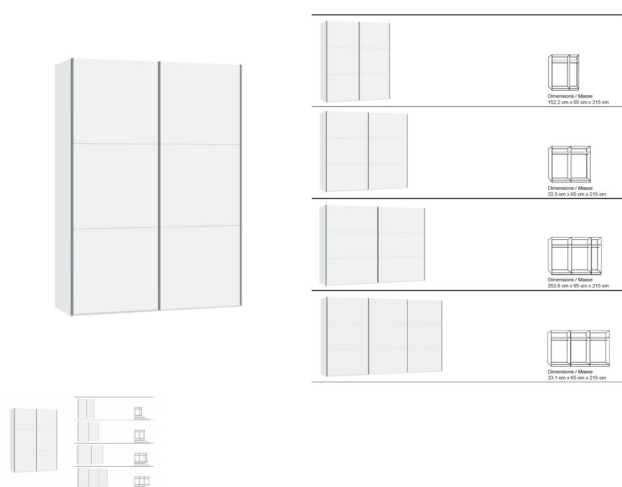

Schwebetürenschränk Höhe 215 cm von Jutzler

Note : Pas noté

Prix

738,00 CHF

[Poser une question sur ce produit](#)

Description du produit

Schwebetürenschränk Höhe 215 cm von Jutzler

Korpus und Front:

Breiten: wahlweise 152.2 cm · 202.5 cm · 252.8 cm · 303.1 cm

Höhe: 215 cm

Tiefe: 65 cm

Ausstattung: Pro Abteil je 1 Tablar und 1 Kleiderstange im Preis enthalten

■ in der Schweiz produziert