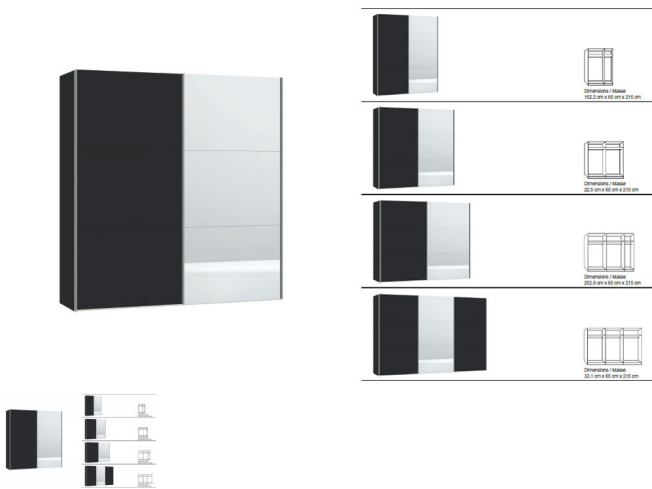

Schwebetürenschränk Höhe 215 von Jutzler

Note : Pas noté

Prix

862,00 CHF

[Poser une question sur ce produit](#)

Description du produit

Schwebetürenschränk Höhe 215 von Jutzler

Korpus Novaschwarz

Front Novaschwarz mit Spiegel

Breiten: wahlweise 152.2 cm · 202.5 cm · 252.8 cm · 303.1 cm

Höhe: 215 cm

Tiefe: 65 cm

Ausstattung: Pro Abteil je 1 Tablar und 1 Kleiderstange im Preis enthalten
in der Schweiz produziert